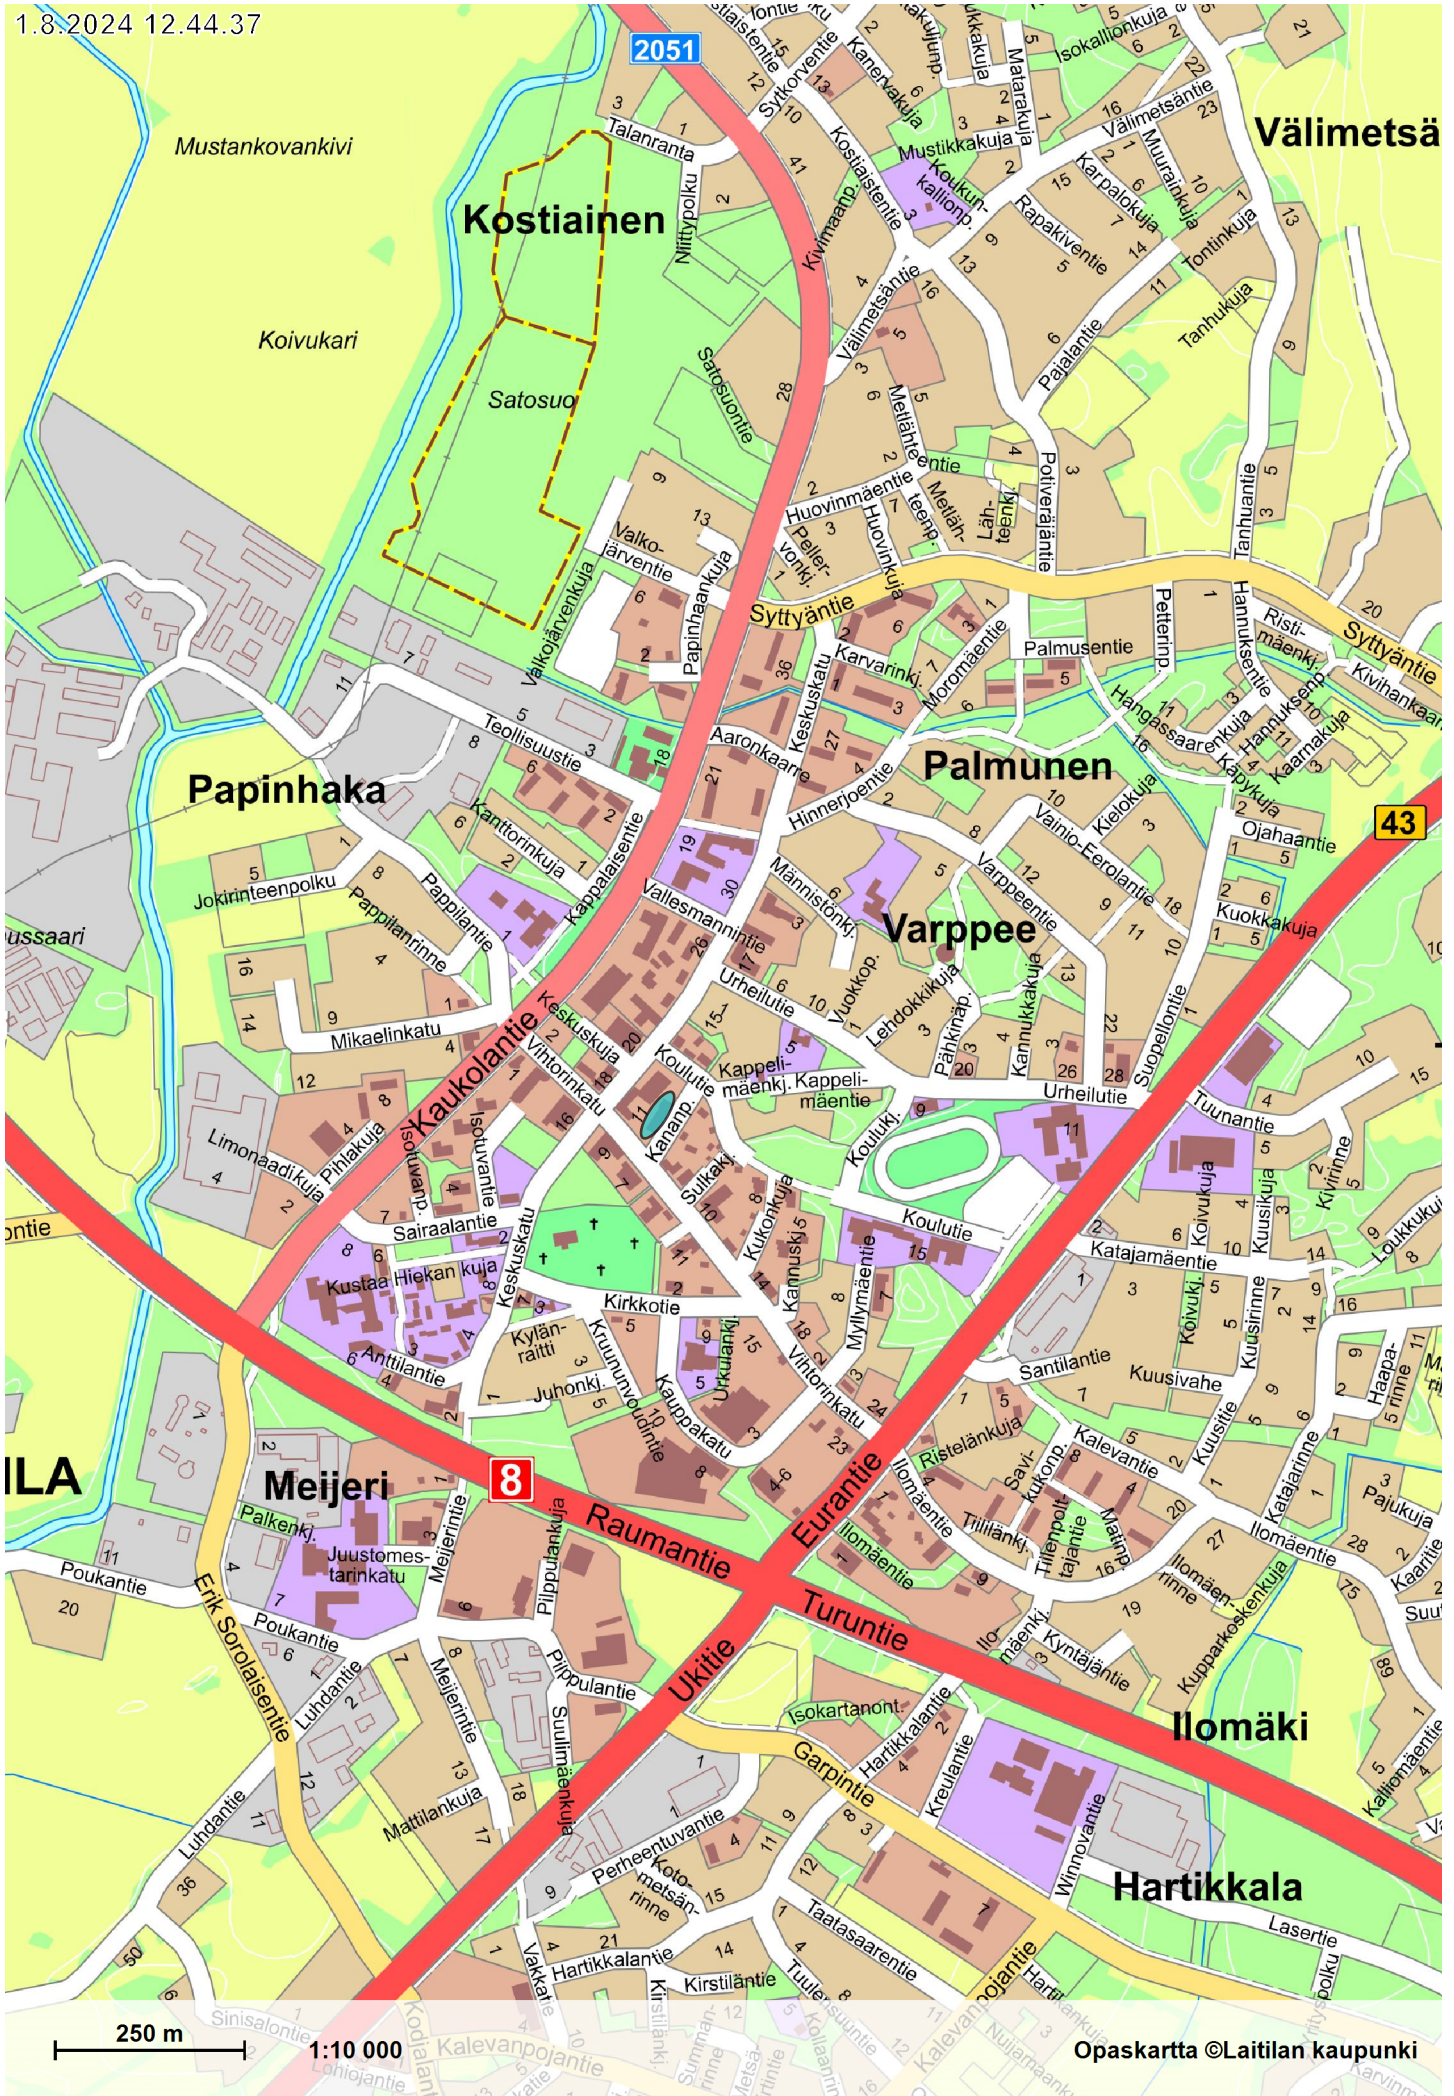

1.8.2024 12.44.37

250 m

1:10 000

Opaskartta ©Laitilan kaupunki